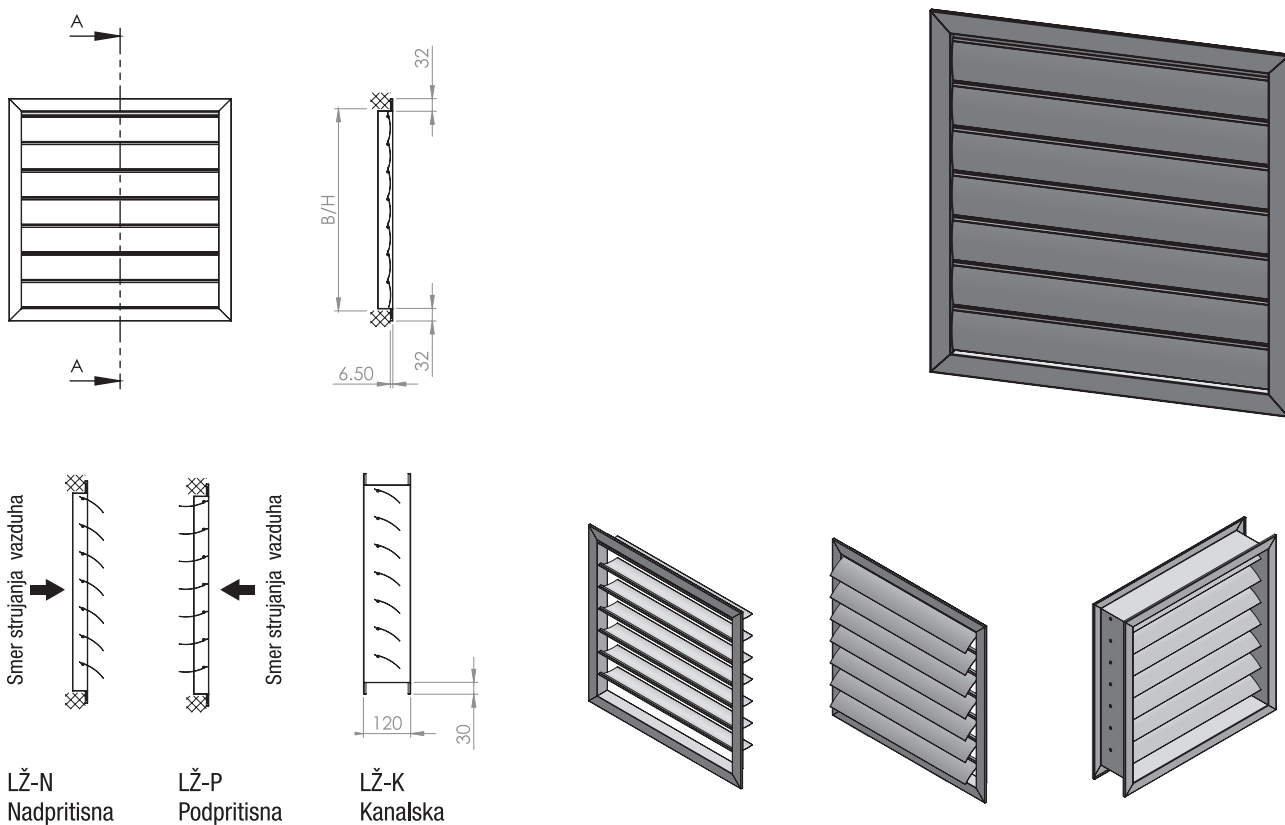

Lakolebdeća žaluzina LŽ

Lakolebdeće žaluzine namenjene su za ugradnju na krajevima ventilacionih kanala. Lamele su izradene od PVC-a, a ram je od Al. Pokretne lamele se otvaraju prilikom strujanja vazduha kroz žaluzinu.

Po prestanku strujanja vazduha žaluzine se zatvaraju i sprečavaju strujanje vazduha u suprotnom smeru.

Dimenzije lebdeće žaluzine

B (mm)	200	300	350	400	450	500	600	800	1000
H (mm)	200	300	350	400	450	500	600	800	1000

Na zahtev se izrađuju i u drugim dimenzijama